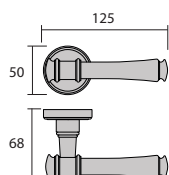

Fresia

- 3255/NL. **Níquel brillo**
- 3255/OCL. **Oro-champagne brillo**
- 3255/OCS. **Oro-champagne satinado**