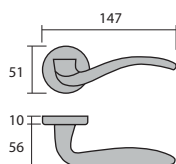

Idra

1221/SB/MBR. **Bronce satinado**