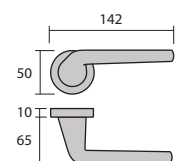

# Lift

6185/CR. **Cromo brillo**

6185/CRS. **Cromo satinado**

6185/H-GR. **Grafito**

5000BY

5201-Polo

**Roseta C3**, con muelle de retorno integrado, y sólo 3 mm de espesor, es una evolución técnica y estética que realza la manilla y la puerta.