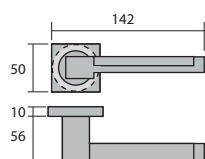

# Atenas

26485. Cromo brillo / Níquel satinado

**Concepto Pull Twins** Los modelos de manillas y accesorios Pull Twins incluyen roseta redonda y cuadrada (50 mm), con la posibilidad de usar una u otra en función del diseño que se requiera.

# Berlín

26486. Cromo brillo / Níquel satinado

**Concepto Pull Twins** Los modelos de manillas y accesorios Pull Twins incluyen roseta redonda y cuadrada (50 mm), con la posibilidad de usar una u otra en función del diseño que se requiera.

# Lisboa

26487. Cromo brillo / Níquel satinado

**Concepto Pull Twins** Los modelos de manillas y accesorios Pull Twins incluyen roseta redonda y cuadrada (50 mm), con la posibilidad de usar una u otra en función del diseño que se requiera.