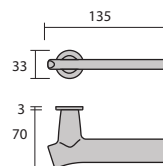

Wing

Roseta C3, con muelle de retorno integrado, y sólo 3 mm de espesor, es una evolución técnica y estética que realza la manilla y la puerta.

5000BY