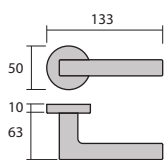

# Unit

6200/CR. **Cromo brillo**

**Roseta C3**, con muelle de retorno integrado, y sólo 3 mm de espesor, es una evolución técnica y estética que realza la manilla y la puerta.

6200/H-GR. **Grafito**

6200C3/CR. **Cromo brillo**