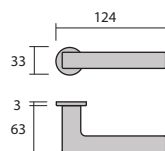

Unit

Roseta C3, con muelle de retorno integrado, y sólo 3 mm de espesor, es una evolución técnica y estética que realza la manilla y la puerta.