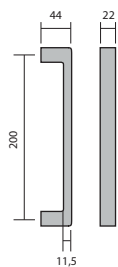

# Unit

6200/CR. **Cromo brillo**

**Roseta C3**, con muelle de retorno integrado, y sólo 3 mm de espesor, es una evolución técnica y estética que realza la manilla y la puerta.

6200/H-GR. **Grafito**

6200C3/CR. **Cromo brillo**

# Antlia

27172. Niquel mate

27173. Antracita

27174. Blanco

27175. Negro

pūll®  
T W I N S

# Atenas

26485. Cromo brillo / Níquel satinado

**Concepto Pull Twins** Los modelos de manillas y accesorios Pull Twins incluyen roseta redonda y cuadrada (50 mm), con la posibilidad de usar una u otra en función del diseño que se requiera.