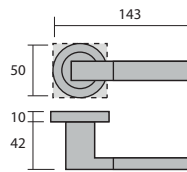

# Atenas

26485. Cromo brillo / Níquel satinado

**Concepto Pull Twins** Los modelos de manillas y accesorios Pull Twins incluyen roseta redonda y cuadrada (50 mm), con la posibilidad de usar una u otra en función del diseño que se requiera.

# Berlín

26486. Cromo brillo / Níquel satinado

**Concepto Pull Twins** Los modelos de manillas y accesorios Pull Twins incluyen roseta redonda y cuadrada (50 mm), con la posibilidad de usar una u otra en función del diseño que se requiera.

# Lisboa

26487. Cromo brillo / Níquel satinado

**Concepto Pull Twins** Los modelos de manillas y accesorios Pull Twins incluyen roseta redonda y cuadrada (50 mm), con la posibilidad de usar una u otra en función del diseño que se requiera.