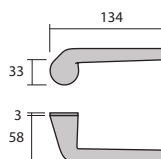

Lift

Roseta C3, con muelle de retorno integrado, y sólo 3 mm de espesor, es una evolución técnica y estética que realza la manilla y la puerta.