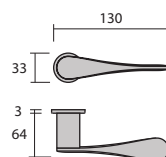

Spoon

Roseta C3, con muelle de retorno integrado, y sólo 3 mm de espesor, es una evolución técnica y estética que realza la manilla y la puerta.

5000BY