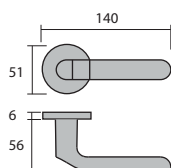

Callas

1611/SB/26. Cromo brillo