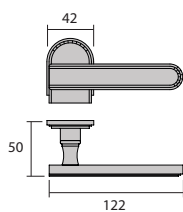

Deco

3335/NL. **Níquel brillo**

3335/OCS. **Oro-champagne satinado**

3335BY

2907Q63335

58

58