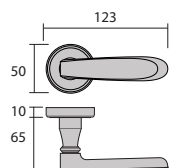

Cassia

3250/ETR. Etrusco