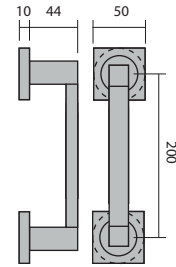

# Berlín

26486. Cromo brillo / Níquel satinado

**Concepto Pull Twins** Los modelos de manillas y accesorios Pull Twins incluyen roseta redonda y cuadrada (50 mm), con la posibilidad de usar una u otra en función del diseño que se requiera.

# Lisboa

26487. Cromo brillo / Níquel satinado

**Concepto Pull Twins** Los modelos de manillas y accesorios Pull Twins incluyen roseta redonda y cuadrada (50 mm), con la posibilidad de usar una u otra en función del diseño que se requiera.

# Dublín

26488. Cromo brillo / Níquel satinado

**Concepto Pull Twins** Los modelos de manillas y accesorios Pull Twins incluyen roseta redonda y cuadrada (50 mm), con la posibilidad de usar una u otra en función del diseño que se requiera.

# Manillón Berlín

**Concepto Pull Twins** Los modelos de manillas y accesorios Pull Twins incluyen roseta redonda y cuadrada (50 mm), con la posibilidad de usar una u otra en función del diseño que se requiera.