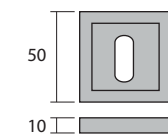

Condena c/desbloqueo red. 50mm.
ACC-U-004