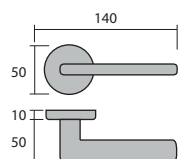

R8B LP PVD
Latón pulido PVD