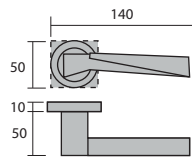

# Atenas

26485. Cromo brillo / Níquel satinado

**Concepto Pull Twins** Los modelos de manillas y accesorios Pull Twins incluyen roseta redonda y cuadrada (50 mm), con la posibilidad de usar una u otra en función del diseño que se requiera.