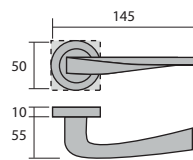

# Berlín

26486. Cromo brillo / Níquel satinado

**Concepto Pull Twins** Los modelos de manillas y accesorios Pull Twins incluyen roseta redonda y cuadrada (50 mm), con la posibilidad de usar una u otra en función del diseño que se requiera.

# Lisboa

26487. Cromo brillo / Níquel satinado

**Concepto Pull Twins** Los modelos de manillas y accesorios Pull Twins incluyen roseta redonda y cuadrada (50 mm), con la posibilidad de usar una u otra en función del diseño que se requiera.

# Dublín

26488. Cromo brillo / Níquel satinado

**Concepto Pull Twins** Los modelos de manillas y accesorios Pull Twins incluyen roseta redonda y cuadrada (50 mm), con la posibilidad de usar una u otra en función del diseño que se requiera.

# Manillón Berlín

**Concepto Pull Twins** Los modelos de manillas y accesorios Pull Twins incluyen roseta redonda y cuadrada (50 mm), con la posibilidad de usar una u otra en función del diseño que se requiera.