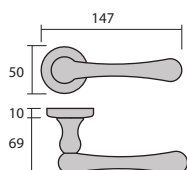

York

2005/NL. Níquel brillo

5015BY

2912Q6 - Calvi