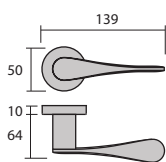

# Spoon

6225/CR. Cromo brillo

**Roseta C3**, con muelle de retorno integrado, y sólo 3 mm de espesor, es una evolución técnica y estética que realza la manilla y la puerta.

6225/H-GR. Grafito

6225C3/CR. Cromo brillo