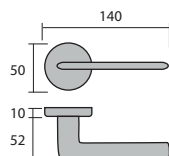

R8B BK
Negro mate