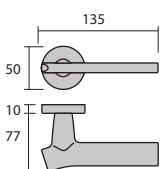

# Wing

6190/CR. **Cromo brillo**

6190/CRS. **Cromo satinado**

6190/H-GR. **Grafito**

**Roseta C3**, con muelle de retorno integrado, y sólo 3 mm de espesor, es una evolución técnica y estética que realza la manilla y la puerta.